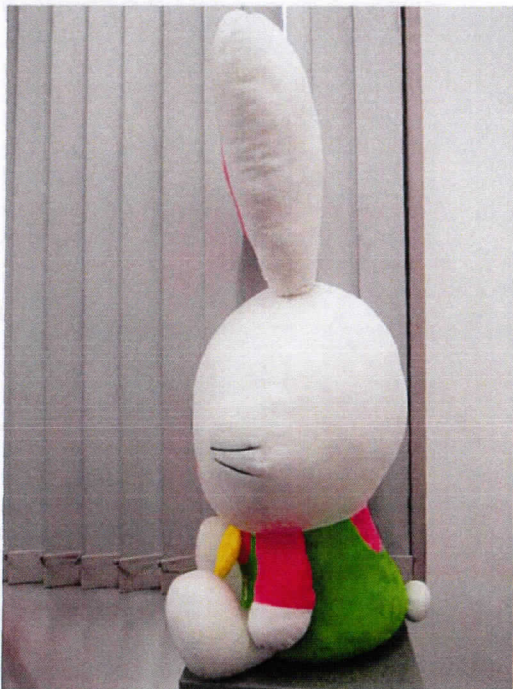

ラビーちゃんぬいぐるみについて

仕様

主生地：ソフトポア

サイズ：高さ 70 cm (耳先まで)

横幅 35 cm

奥行 30 cm

正面

横

背面

ラビーちゃんぬいぐるみ15cm版仕様書について

主生地：ソフトポア

サイズ：15cm(お尻～耳先まで)

副部材：プリントネーム、紙タグ、個別PP袋包装

リボン：袋縫いして綿は無し
リボン中央部を生地で巻く