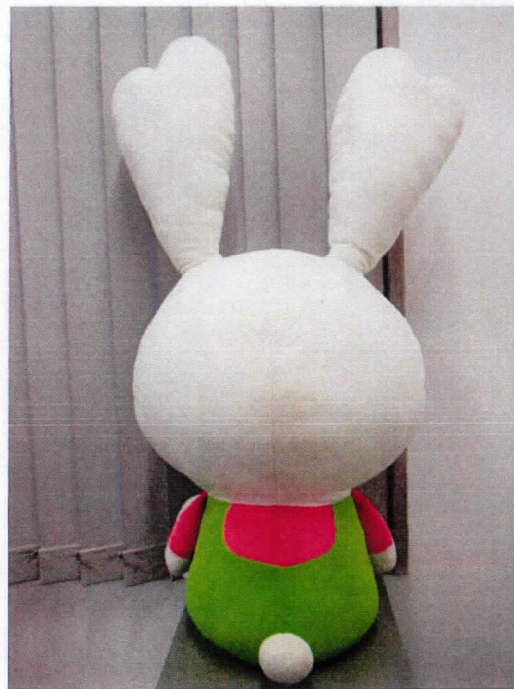

ラビーちゃんぬいぐるみについて

仕様

主生地：ソフトポア

サイズ：高さ 70 cm (耳先まで)

横幅 35 cm

奥行 30 cm

正面

横

背面

ラビーちゃんぬいぐるみ15cm版仕様書について

主生地：ソフトポア

サイズ：15cm(お尻～耳先まで)

副部材：プリントネーム、紙タグ、個別PP袋包装

リボン：袋縫いして綿は無し
リボン中央部を生地で巻く