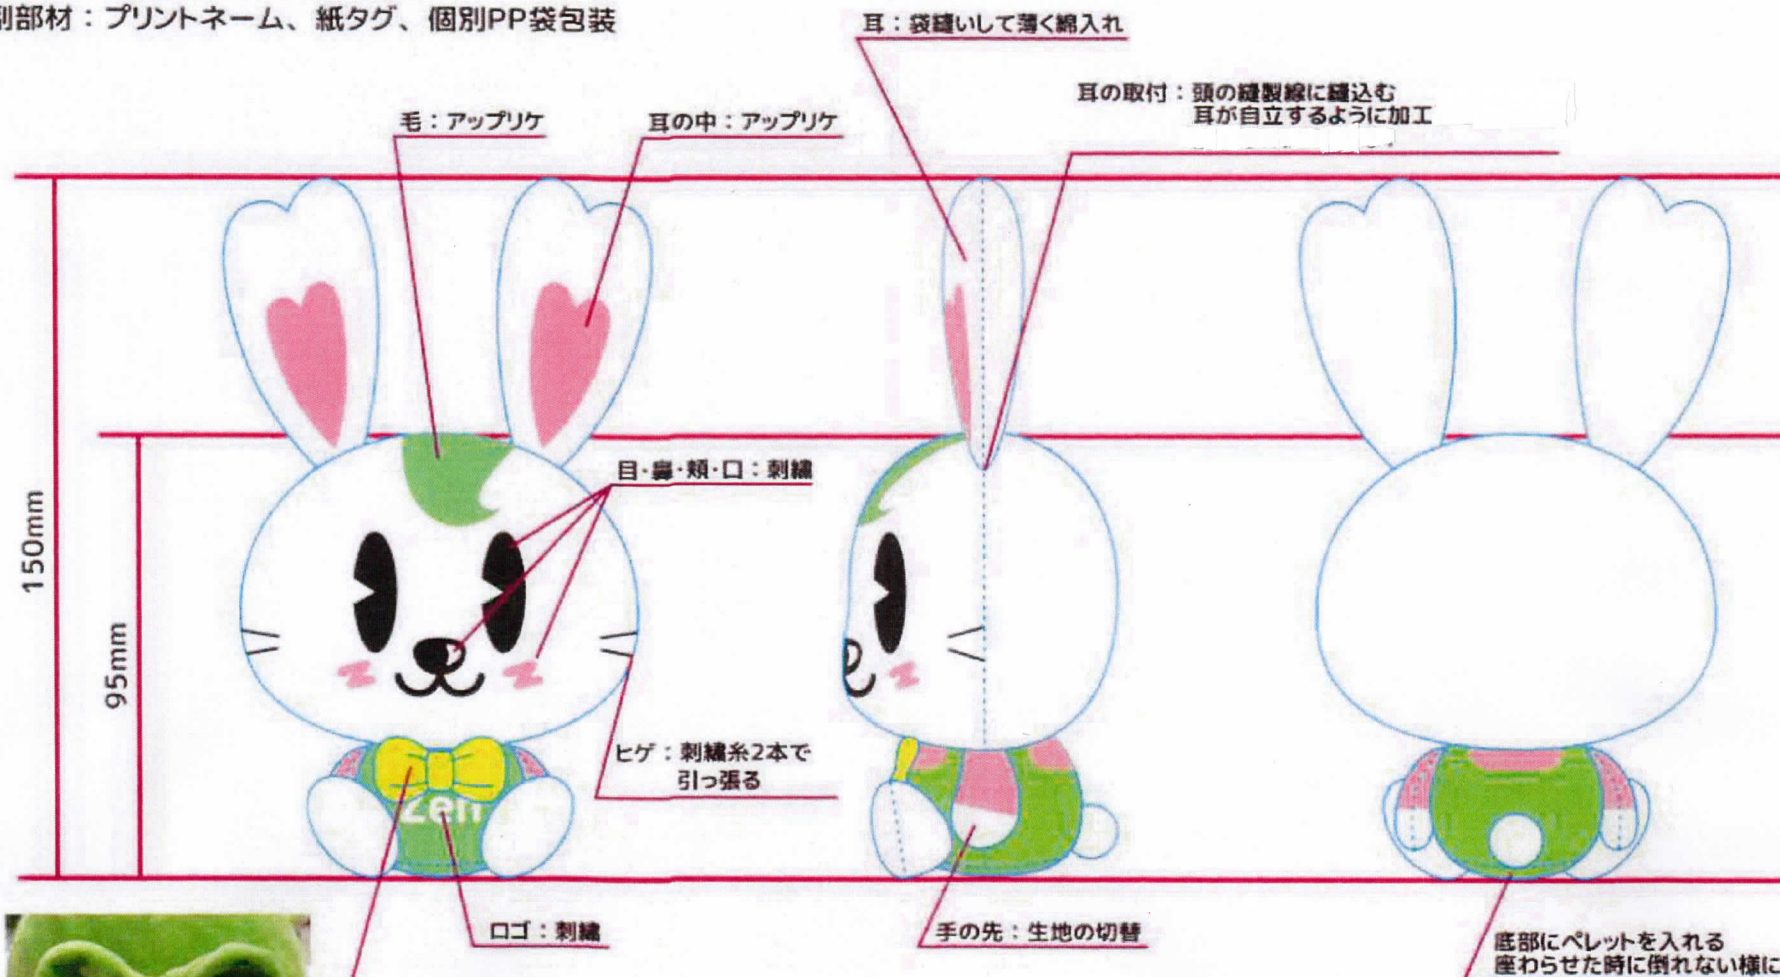

ラビーちゃんぬいぐるみについて

仕様

主生地：ソフトポア

サイズ：高さ 70 cm (耳先まで)

横幅 35 cm

奥行 30 cm

正面

横

背面

ラビーちゃんぬいぐるみ15cm版仕様書について

主生地：ソフトポア

サイズ：15cm(お尻～耳先まで)

副部材：プリントネーム、紙タグ、個別PP袋包装

リボン：袋縫いして綿は無し
リボン中央部を生地で巻く